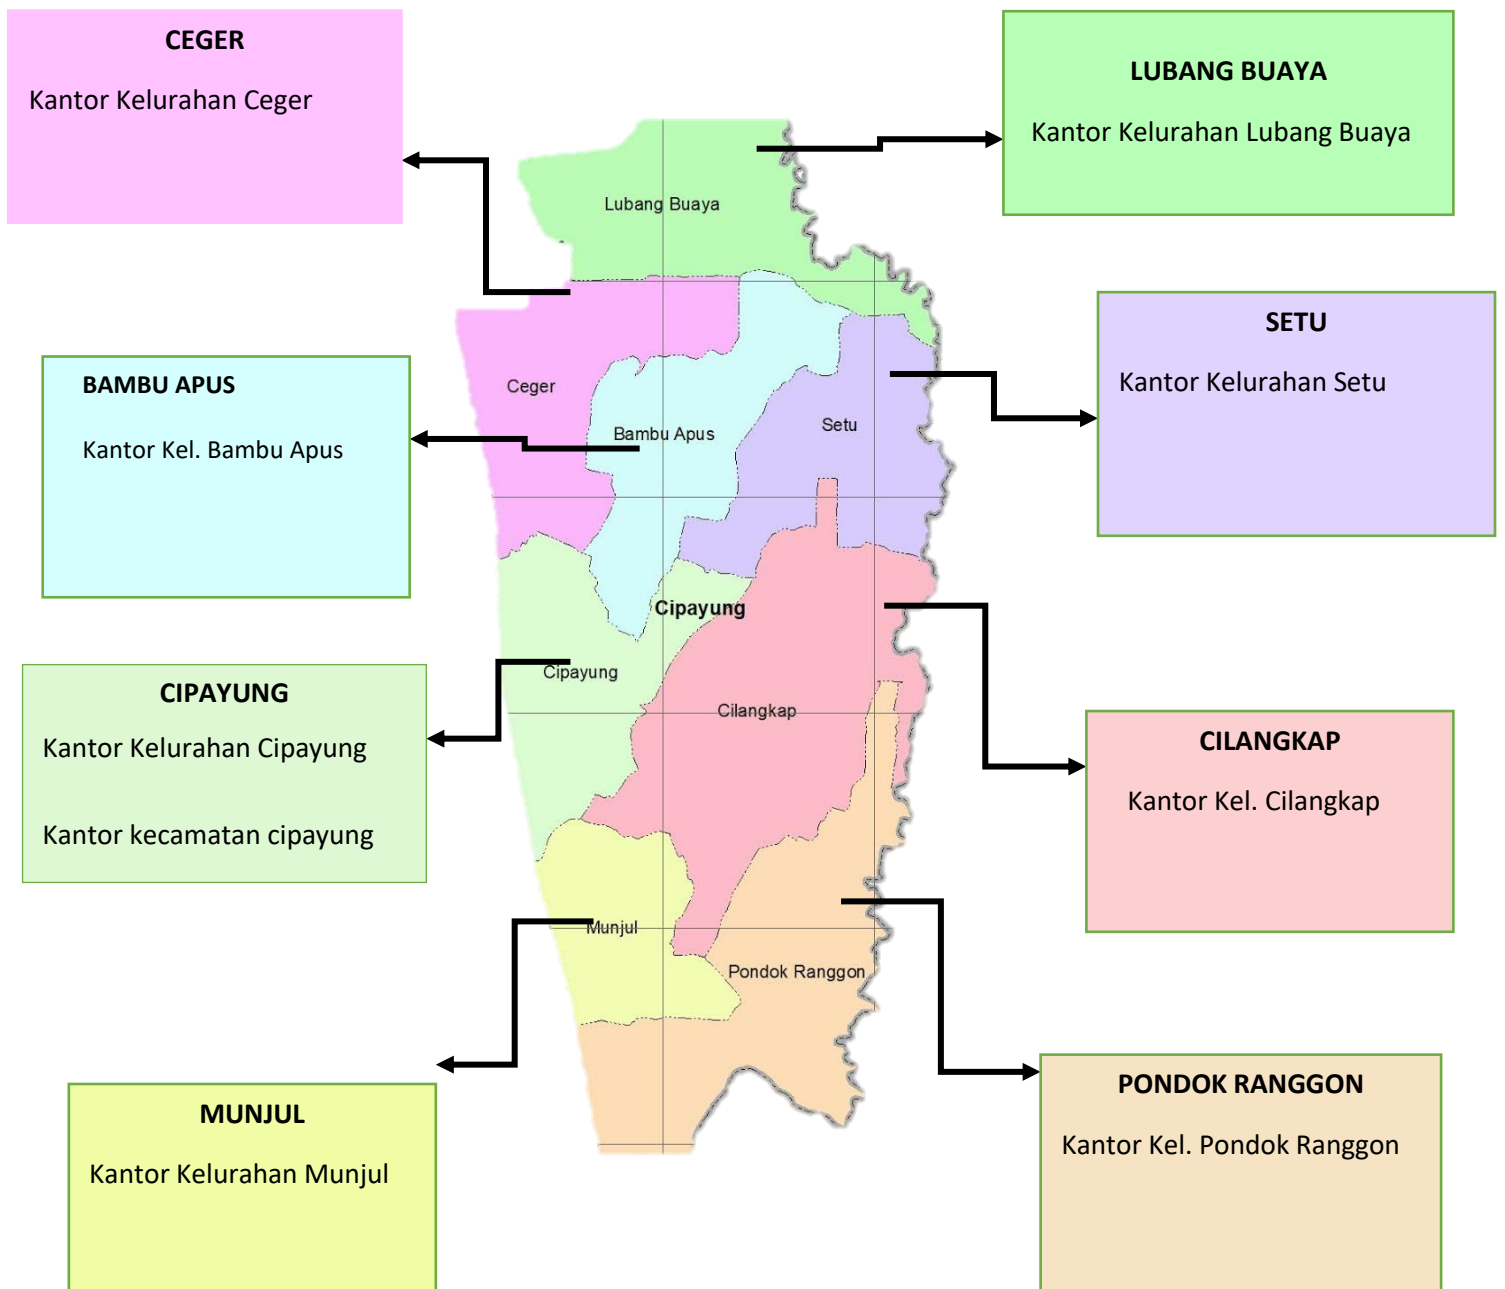

PETA LOKASI PENGUNGI
TERDAMPAK BENCANA BANJIR /GENANGAN AIR
KECAMATAN CIPAYUNG KOTA ADMINISTRASI JAKARTA TIMUR

PETA LOKASI POSKO GENANGAN AIR KECAMATAN CIPAYUNG KOTA ADMINISTRASI JAKARTA TIMUR

**PETA LOKASI DAPUR UMUM
TERDAMPAK BENCANA BANJIR /GENANGAN AIR
KECAMATAN CIPAYUNG KOTA ADMINISTRASI JAKARTA TIMUR**

PETA RUMAH POMPA ,PINTU AIR DAN WADUK KECAMATAN CIPAYUNG KOTA ADMINISTRASI JAKARTA TIMUR

**PETA RAWAN BENCANA
(BANJIR/GENANGAN AIR)
KECAMATAN CIPAYUNG KOTA ADMINISTRASI JAKARTA TIMUR**

BAMBU APUS
1.JL RAYA MABES HANKAM
(DEPAN HANURA)
2.DEPAN KAMPUS URINDO
3.RT,02,06,07,09/01

CILANGKAP
1, RT,003,004,006/04
2.RT,001,004/03
3,.RT,007/06

MUNJUL
DEPAN PESANTREN AL-
HAMID