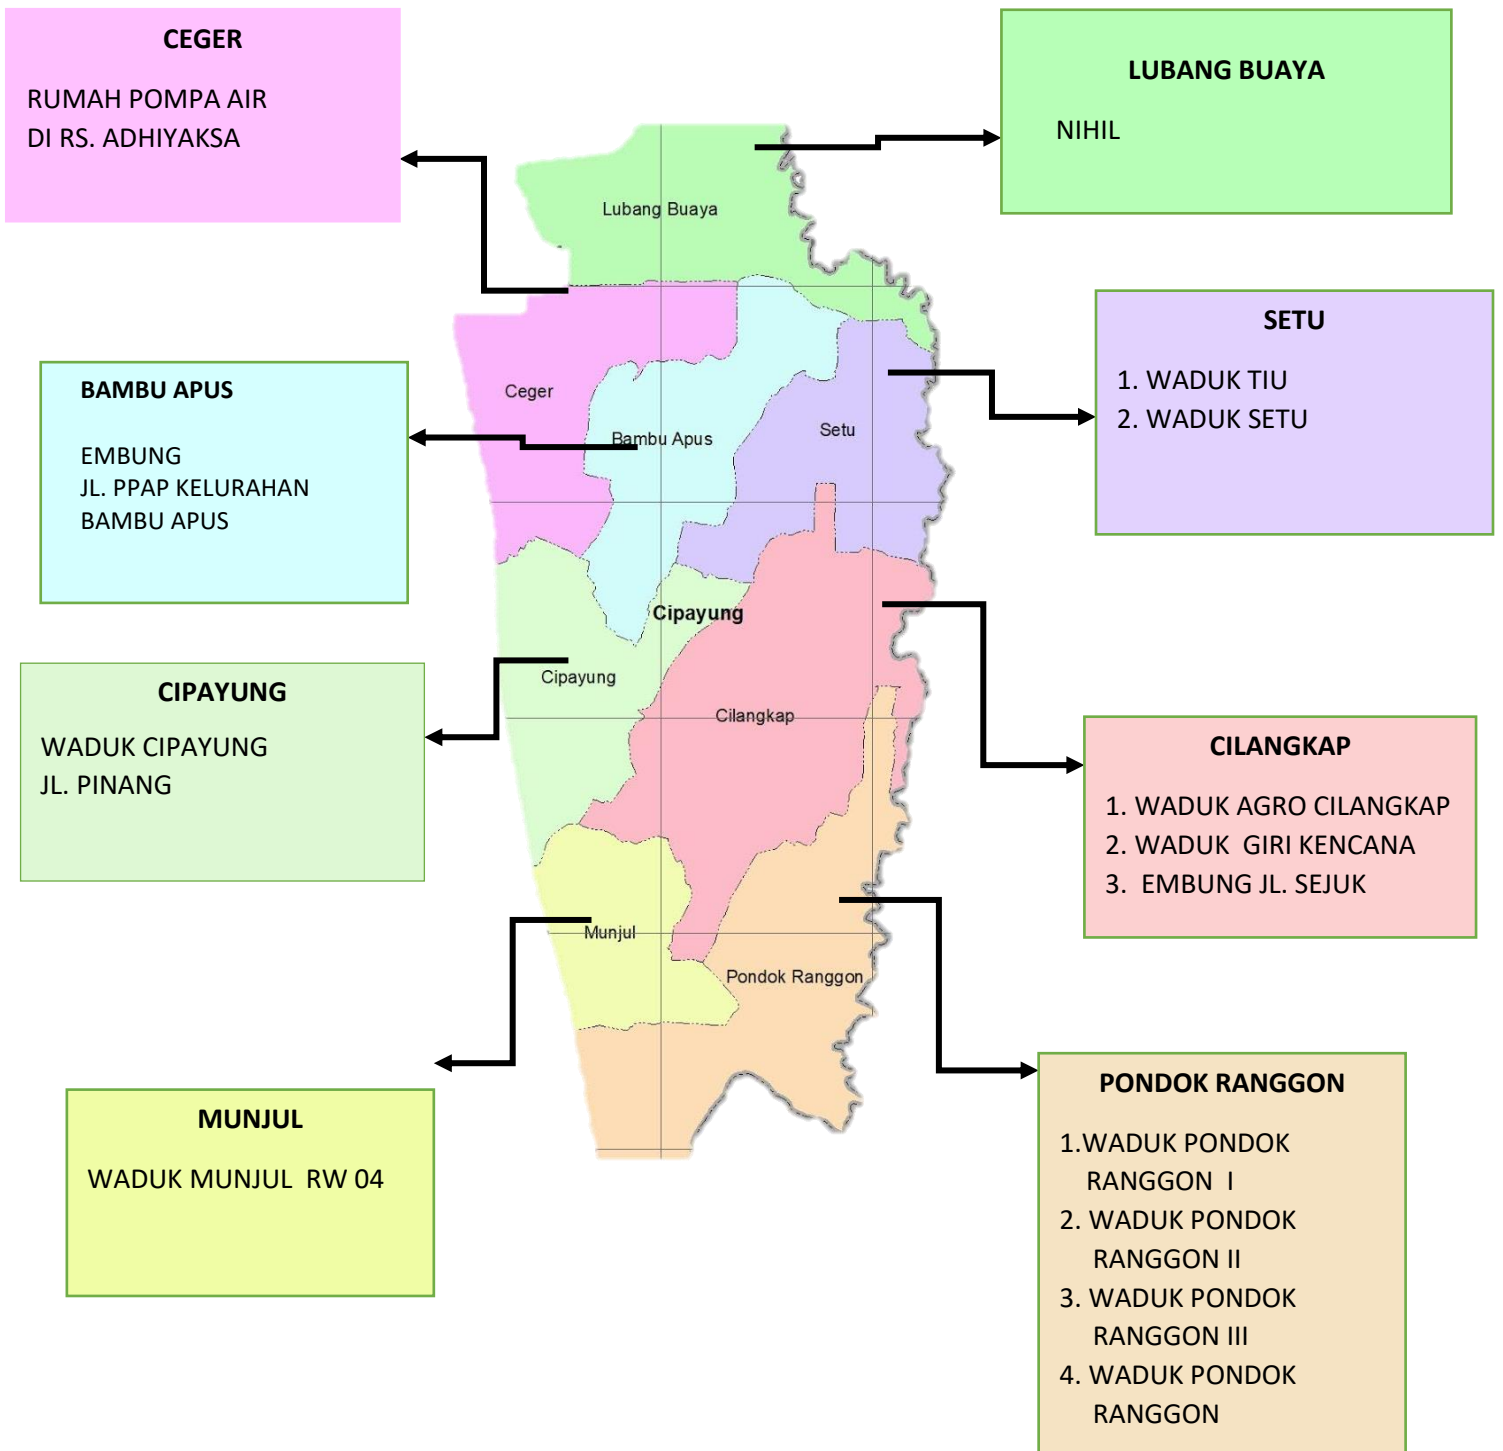

PETA LOKASI PENGUNGI
TERDAMPAK BENCANA BANJIR /GENANGAN AIR
KECAMATAN CIPAYUNG KOTA ADMINISTRASI JAKARTA TIMUR

PETA LOKASI POSKO GENANGAN AIR KECAMATAN CIPAYUNG KOTA ADMINISTRASI JAKARTA TIMUR

**PETA LOKASI DAPUR UMUM
TERDAMPAK BENCANA BANJIR /GENANGAN AIR
KECAMATAN CIPAYUNG KOTA ADMINISTRASI JAKARTA TIMUR**

PETA RUMAH POMPA ,PINTU AIR DAN WADUK KECAMATAN CIPAYUNG KOTA ADMINISTRASI JAKARTA TIMUR

**PETA RAWAN BENCANA
(BANJIR/GENANGAN AIR)
KECAMATAN CIPAYUNG KOTA ADMINISTRASI JAKARTA TIMUR**

BAMBU APUS
1.JL RAYA MABES HANKAM
(DEPAN HANURA)
2.DEPAN KAMPUS URINDO
3.RT,02,06,07,09/01

CILANGKAP
1, RT,003,004,006/04
2.RT,001,004/03
3,.RT,007/06

MUNJUL
DEPAN PESANTREN AL-
HAMID