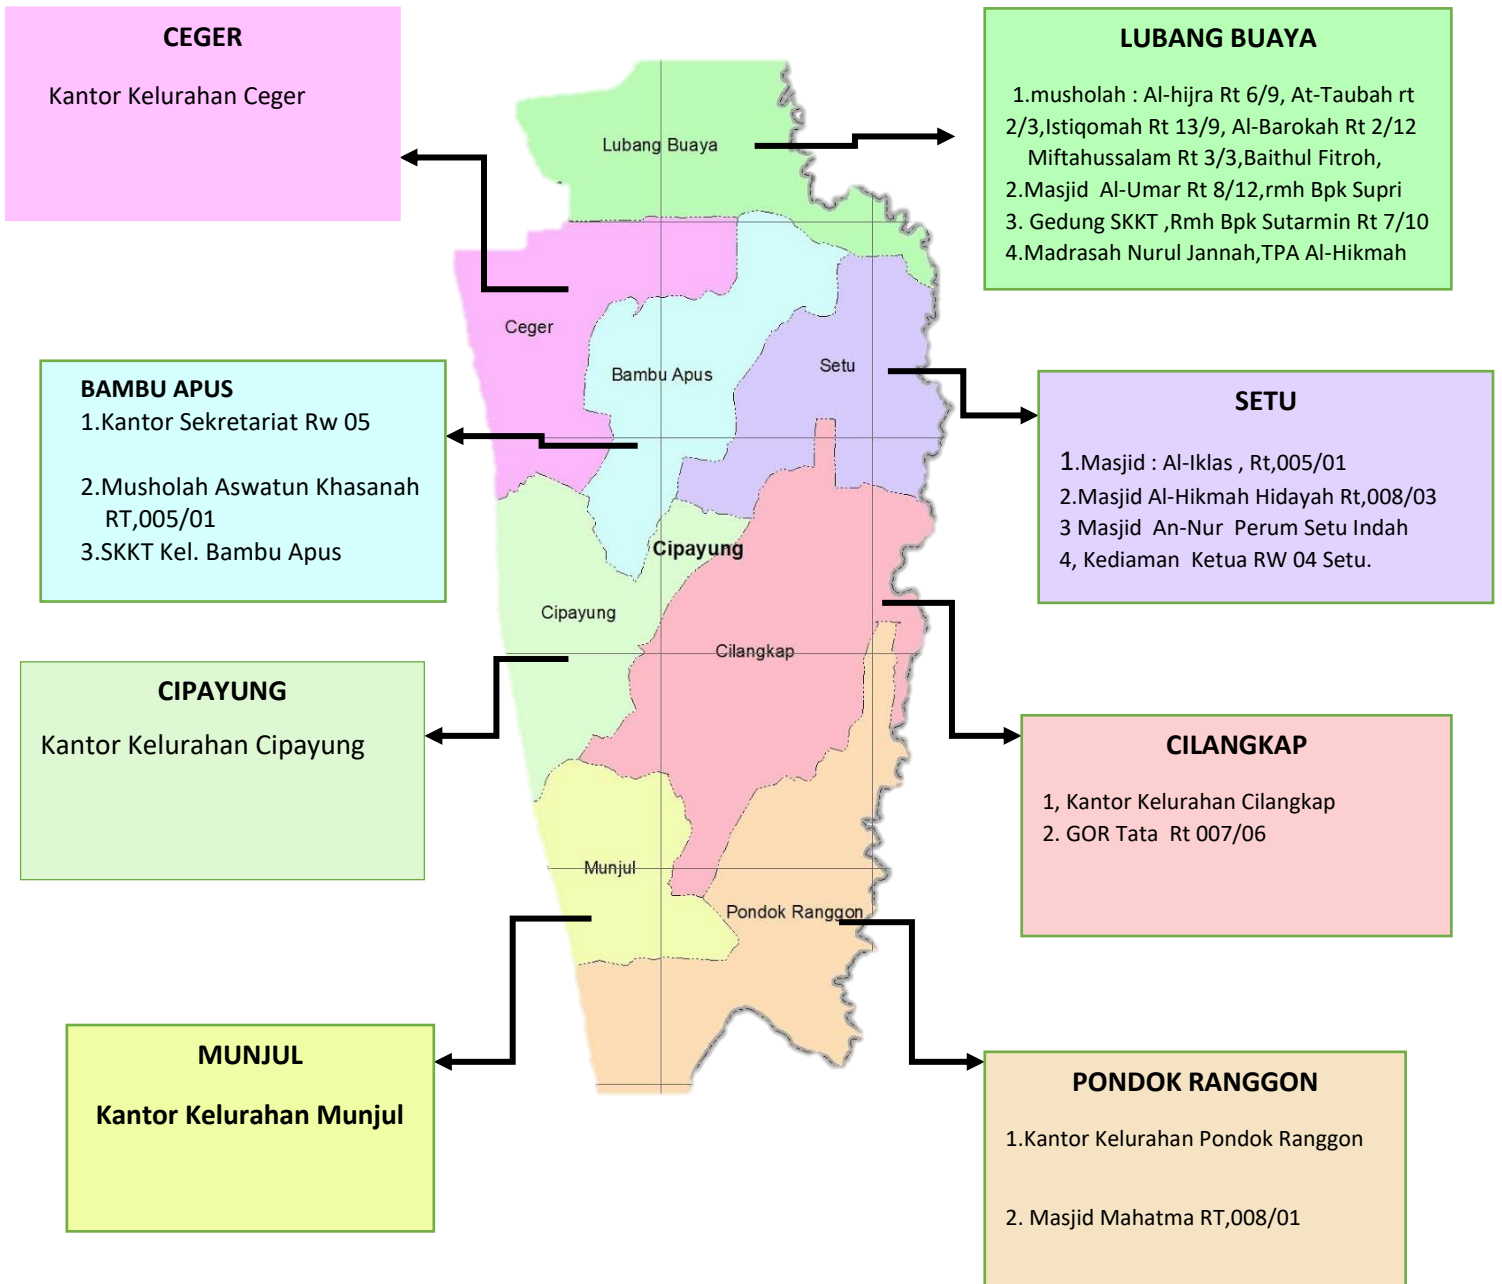

PETA LOKASI PENGUNGI
TERDAMPAK BENCANA BANJIR /GENANGAN AIR
KECAMATAN CIPAYUNG KOTA ADMINISTRASI JAKARTA TIMUR

PETA LOKASI POSKO GENANGAN AIR KECAMATAN CIPAYUNG KOTA ADMINISTRASI JAKARTA TIMUR

**PETA LOKASI DAPUR UMUM
TERDAMPAK BENCANA BANJIR /GENANGAN AIR
KECAMATAN CIPAYUNG KOTA ADMINISTRASI JAKARTA TIMUR**

PETA RUMAH POMPA ,PINTU AIR DAN WADUK KECAMATAN CIPAYUNG KOTA ADMINISTRASI JAKARTA TIMUR

**PETA RAWAN BENCANA
(BANJIR/GENANGAN AIR)
KECAMATAN CIPAYUNG KOTA ADMINISTRASI JAKARTA TIMUR**

BAMBU APUS
1.JL RAYA MABES HANKAM
(DEPAN HANURA)
2.DEPAN KAMPUS URINDO
3.RT,02,06,07,09/01

CILANGKAP
1, RT,003,004,006/04
2.RT,001,004/03
3,.RT,007/06

MUNJUL
DEPAN PESANTREN AL-
HAMID