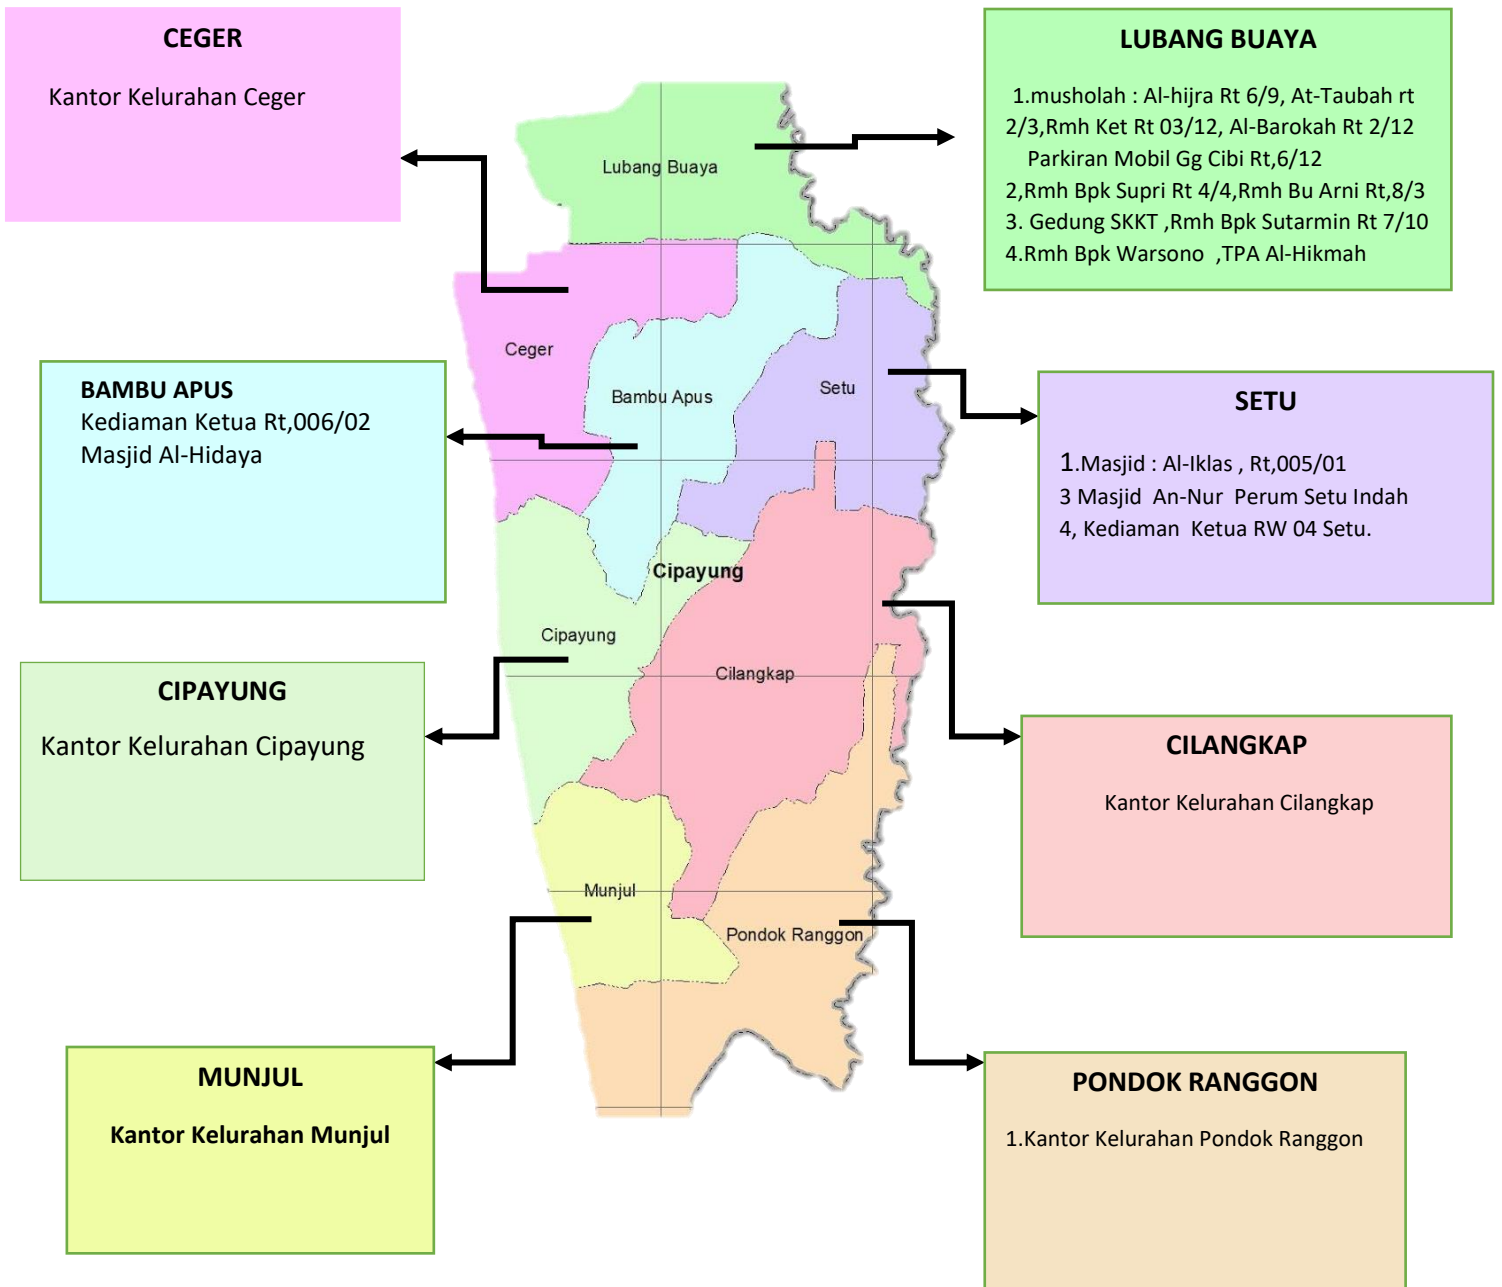

PETA LOKASI PENGUNGI
TERDAMPAK BENCANA BANJIR /GENANGAN AIR
KECAMATAN CIPAYUNG KOTA ADMINISTRASI JAKARTA TIMUR

PETA LOKASI POSKO GENANGAN AIR KECAMATAN CIPAYUNG KOTA ADMINISTRASI JAKARTA TIMUR

**PETA LOKASI DAPUR UMUM
TERDAMPAK BENCANA BANJIR /GENANGAN AIR
KECAMATAN CIPAYUNG KOTA ADMINISTRASI JAKARTA TIMUR**

PETA RUMAH POMPA ,PINTU AIR DAN WADUK KECAMATAN CIPAYUNG KOTA ADMINISTRASI JAKARTA TIMUR

**PETA RAWAN BENCANA
(BANJIR/GENANGAN AIR)
KECAMATAN CIPAYUNG KOTA ADMINISTRASI JAKARTA TIMUR**

BAMBU APUS
1.JL RAYA MABES HANKAM
(DEPAN HANURA)
2.DEPAN KAMPUS URINDO
3.RT,02,06,07,09/01

CILANGKAP
1, RT,003,004,006/04
2.RT,001,004/03
3,.RT,007/06

MUNJUL
DEPAN PESANTREN AL-
HAMID