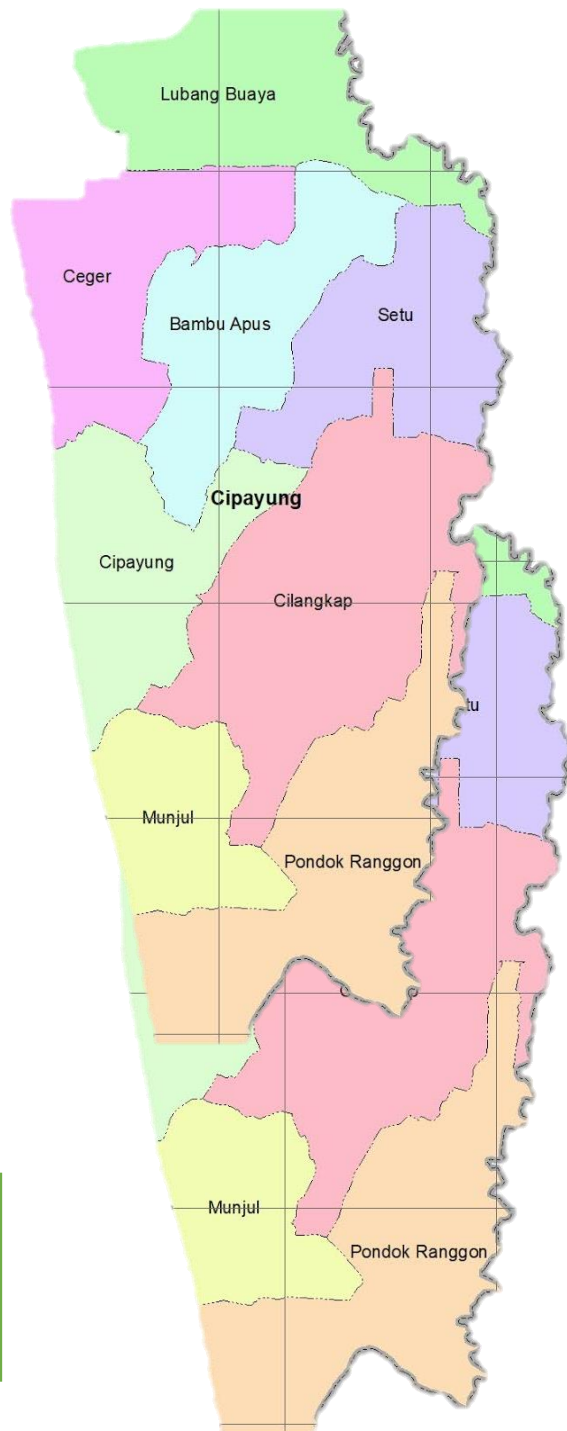

PETA LOKASI PENGUNGI
TERDAMPAK BENCANA BANJIR /GENANGAN AIR
KECAMATAN CIPAYUNG KOTA ADMINISTRASI JAKARTA TIMUR

PETA LOKASI POSKO GENANGAN AIR KECAMATAN CIPAYUNG KOTA ADMINISTRASI JAKARTA TIMUR

**PETA LOKASI DAPUR UMUM
TERDAMPAK BENCANA BANJIR /GENANGAN AIR
KECAMATAN CIPAYUNG KOTA ADMINISTRASI JAKARTA TIMUR**

PETA RUMAH POMPA ,PINTU AIR DAN WADUK KECAMATAN CIPAYUNG KOTA ADMINISTRASI JAKARTA TIMUR

**PETA RAWAN BENCANA
(BANJIR/GENANGAN AIR)
KECAMATAN CIPAYUNG KOTA ADMINISTRASI JAKARTA TIMUR**

BAMBU APUS
1.JL RAYA MABES HANKAM
(DEPAN HANURA)
2.DEPAN KAMPUS URINDO
3.RT,02,06,07,09/01

CILANGKAP
1, RT,003,004,006/04
2.RT,001,004/03
3,.RT,007/06

MUNJUL
DEPAN PESANTREN AL-
HAMID