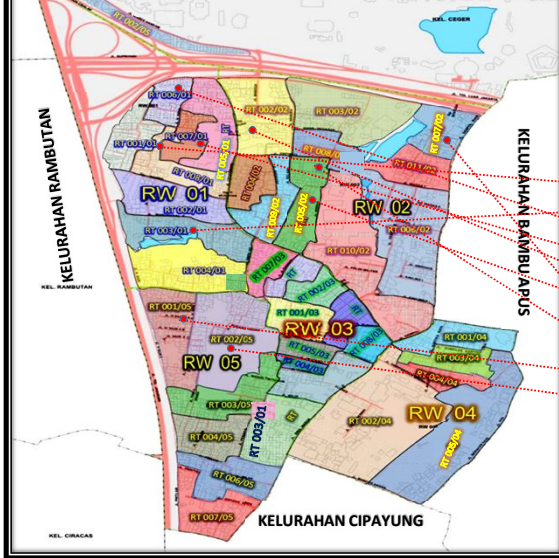

PETA POSKO KESIAPSIAGAAN BENCANA KELURAHAN CEGER

TAMAN MINI INDONESIA INDAH

LOKASI POSKO SIAGA BENCANA

NO	LOKASI	KETERANGAN
1	Jl. SMP. N 160 RT 002/05 Kel. Ceger	Kantor Kel. Ceger

LOKASI RAWAN GENANGAN

NO	LOKASI	KETERANGAN
1	Jl. Rambo (sisi Tol Jagorawi RT 001/01 Kel. Ceger)	Genangan
2	Jl. H. Siun RT 003/01 Kel. Ceger	Genangan
3	Jl. H. Sirun RT 006/01 Kel. Ceger	Genangan
4	Jl. H. Sirun RT 007/01 Kel. Ceger	Genangan
5	Gg. Buah RT 002/02 Kel. Ceger	Genangan
6	Jl. Wadas (belakang SDN 01 RT 005/02 Kel. Ceger)	Genangan
7	Jl. Sentosa RT 007/02 Kel. Ceger	Genangan
8	Jl. SMP. N 222 (belakang SMP. 222) RT 008/02 Ceger	Genangan
9	Jl. H. Siun 2C RT 001/05 Kel. Ceger	Genangan
10	Jl. Pusara RT 002/05 Kel. Ceger	Genangan

LOKASI PENGUNSIAN

NO	LOKASI	KETERANGAN
1	SDN. N 01 Ceger RT 008/02 Kel. Ceger	Dapur Umum

LOKASI DAPUR UMUM

NO	LOKASI	KETERANGAN
1	SDN. N 01 Ceger RT 008/02 Kel. Ceger	Dapur Umum

LOKASI POMPA AIR

NO	LOKASI	KETERANGAN
1	Waduk RS. Adhyaksa RT 007/02 Kel. Ceger	2 unit

LOKASI PINTU AIR

NO	LOKASI	KETERANGAN
1	Jl. Raya Bina Marga RT 007/05 Kel. Ceger	berfungsi
2	Jl. Raya Bina Marga	

LOKASI WADUK

NO	LOKASI	KETERANGAN
1	Waduk RS. Adhyaksa RW 02 Kel. Ceger	-
2	Waduk GOR Ceger	Waduk Mini
3	Waduk Taman Bluntas RT 003/01 Kel. Ceger	-

DATA SARANA DAN PRASARANA KELURAHAN CEGER KECAMATAN CIPAYUNG KOTA ADMINISTRASI JAKARTA TIMUR

NO	SARANA DAN PRASARANA	KETERANGAN
1	Ban Dalam Perahu	2
2	Tali / Tambang	1
3	Pelampung	4
4	Lampu / senter	1
5	Masker	6
6	Helm	83
7	Pompa Perahu	1
8	Steam Pembersih Lumpur	1
9	Sepatu Boot	186
10	Mantel	83
11	Pompa Air	1