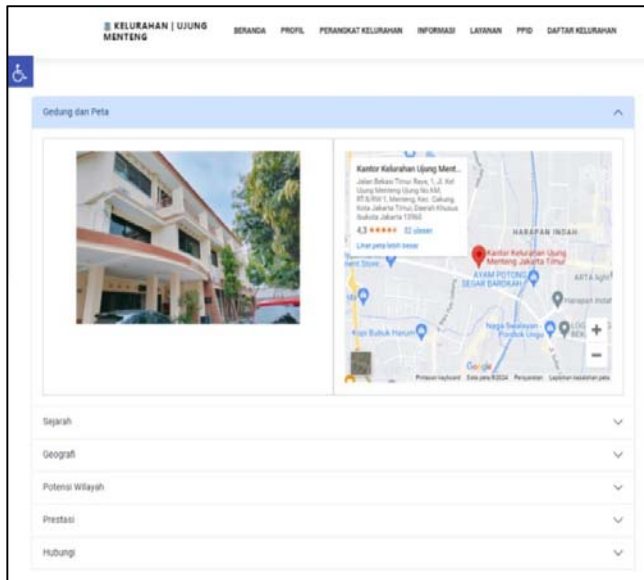

AKSESIBILITAS TUNA WICARA KELURAHAN UJUNG MENTENG (ONLINE DAN OFFLINE)

AKSESIBILITAS TUNA RUNGU KELURAHAN UJUNG MENTENG (ONLINE DAN OFFLINE)

AKSESIBILITAS TUNA LAINNYA KELURAHAN UJUNG MENTENG (ONLINE DAN OFFLINE)