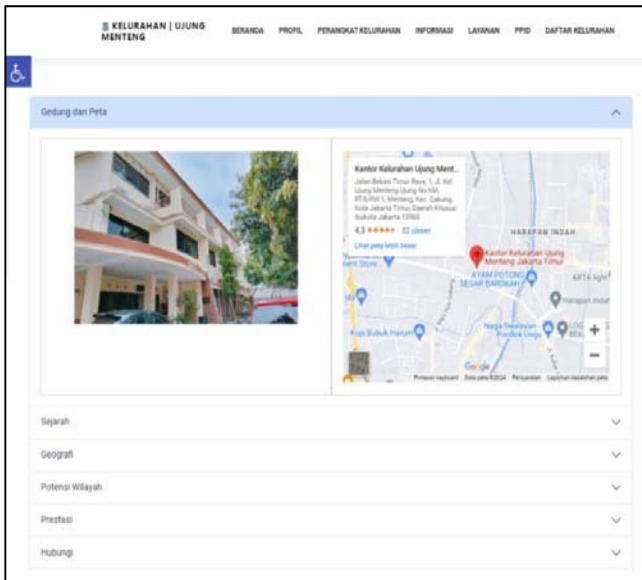

AKSESIBILITAS TUNA WICARA KELURAHAN UJUNG MENTENG (ONLINE DAN OFFLINE)

AKSESIBILITAS TUNA RUNGU KELURAHAN UJUNG MENTENG (ONLINE DAN OFFLINE)

AKSESIBILITAS TUNA LAINNYA KELURAHAN UJUNG MENTENG (ONLINE DAN OFFLINE)